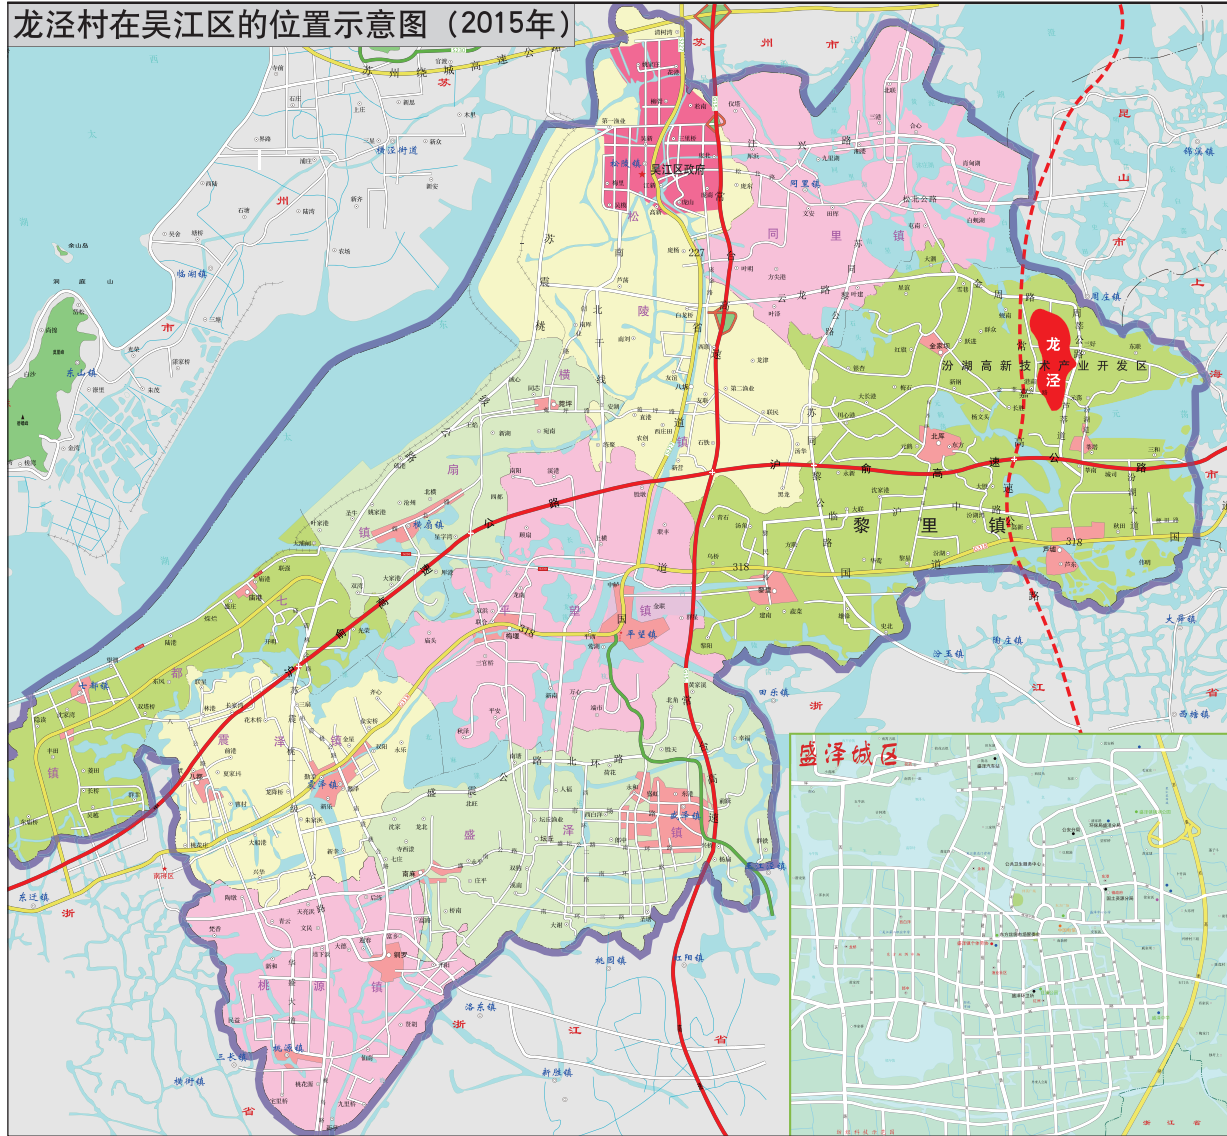

龙泾村在吴江区的位置示意图 (2015年)

黎里镇政区示意图 (2015年)

图例

- 康力电梯股份有限公司
- 吴江市聚力机械有限公司

龙泾区域地理示意图(2015年)

图例

★ 龙泾村委会	■■■■ 村界
■ ■ ■ 村民小组	—— 道路
—— 水域	—— 桥梁

龙泾村主要企事业分布图(2015年)

图例

★ 龙泾村委会	--- 村界
— 道路	— 桥梁
— 水域	— 民居