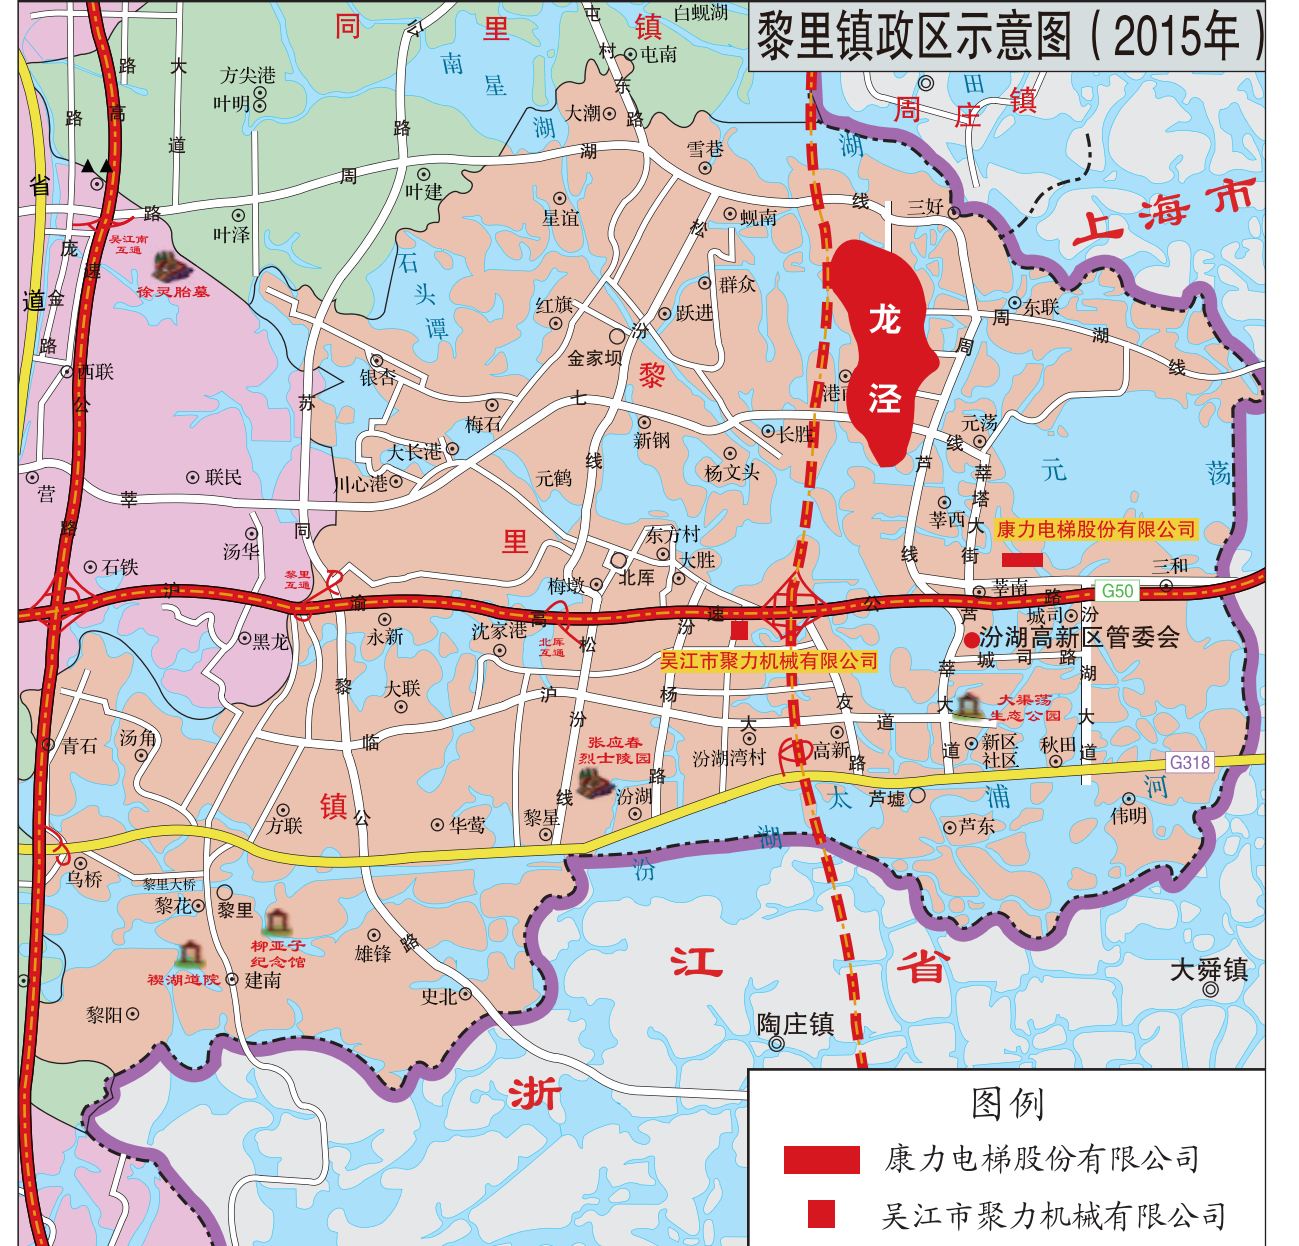

龙泾村在吴江区的位置示意图 (2015年)

黎里镇政区示意图 (2015年)

图例

- 康力电梯股份有限公司
- 吴江市聚力机械有限公司

龙泾区域地理示意图(2015年)

图例

★ 龙泾村委会	■■■■ 村界
■ ■ ■ 村民小组	—— 道路
—— 水域	—— 桥梁

龙泾村主要企事业分布图(2015年)

图例

★ 龙泾村委会	--- 村界
— 道路	— 桥梁
— 水域	— 民居