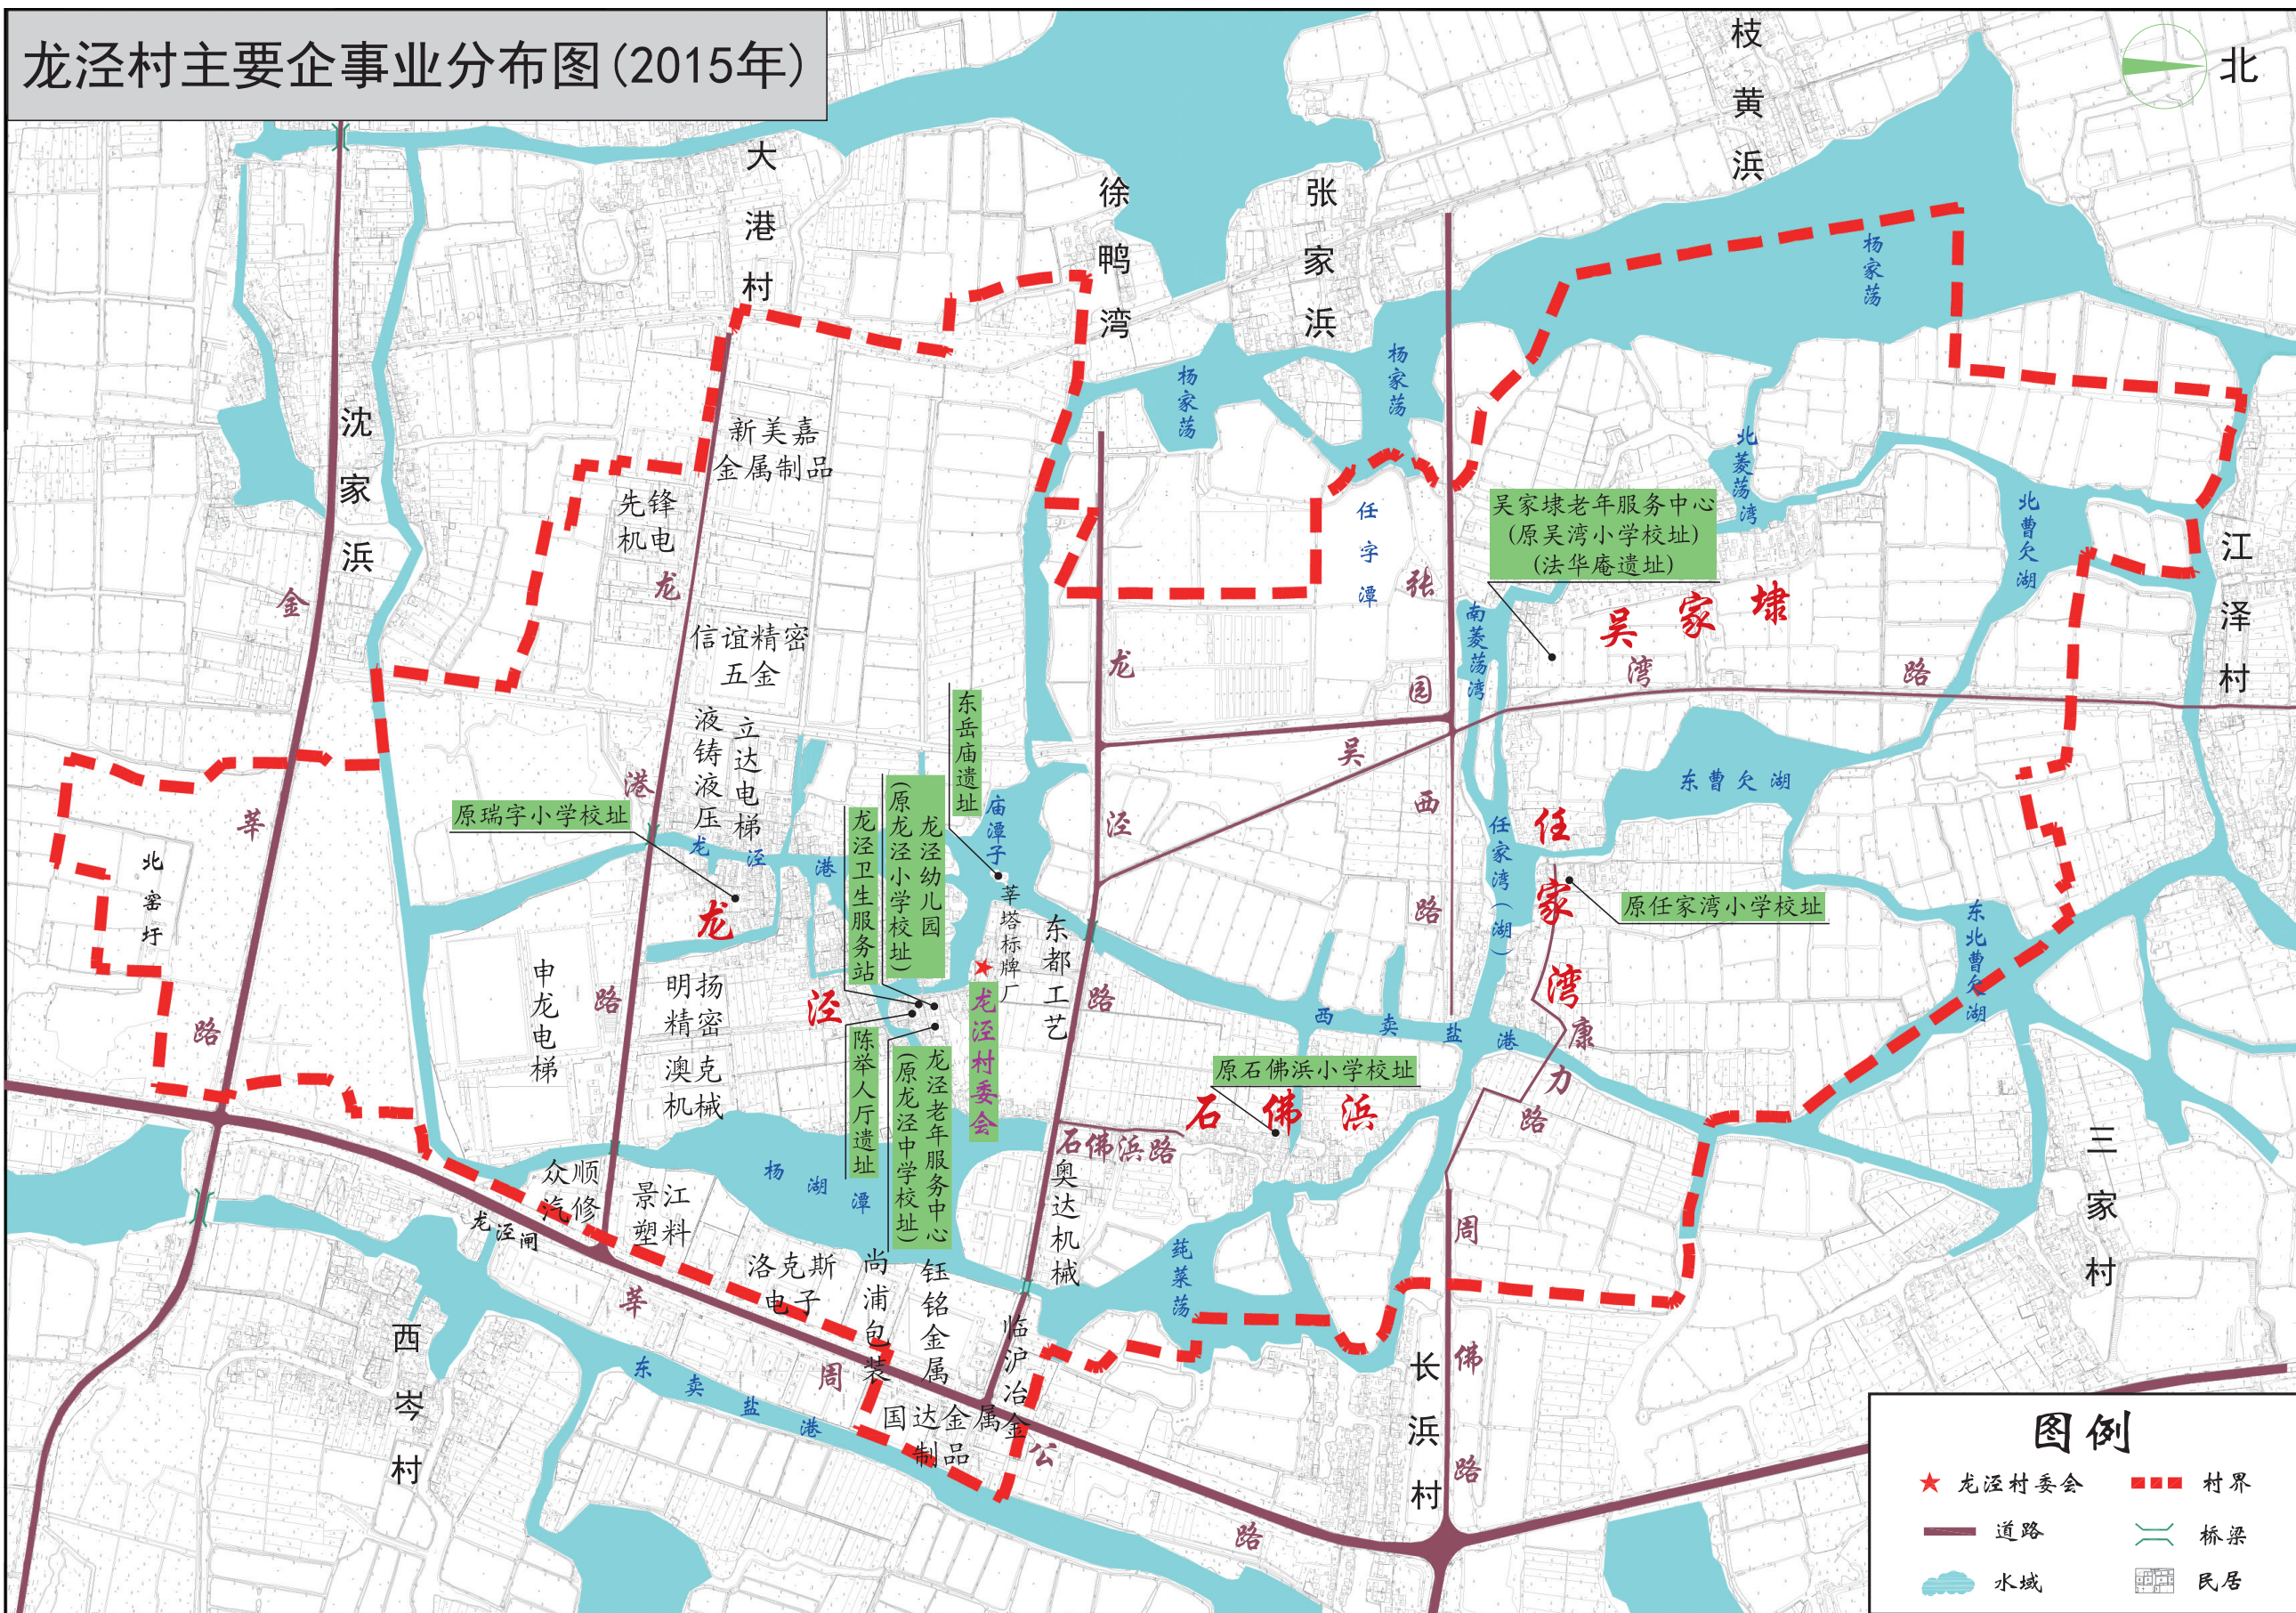

龙泾村在吴江区的位置示意图 (2015年)

黎里镇政区示意图 (2015年)

图例

- 康力电梯股份有限公司
- 吴江市聚力机械有限公司

龙泾区域地理示意图(2015年)

图例

★ 龙泾村委会	■■■■ 村界
■ ■ ■ 村民小组	—— 道路
—— 水域	—— 桥梁

龙泾村主要企事业分布图(2015年)

图例

★ 龙泾村委会	--- 村界
— 道路	— 桥梁
— 水域	— 民居